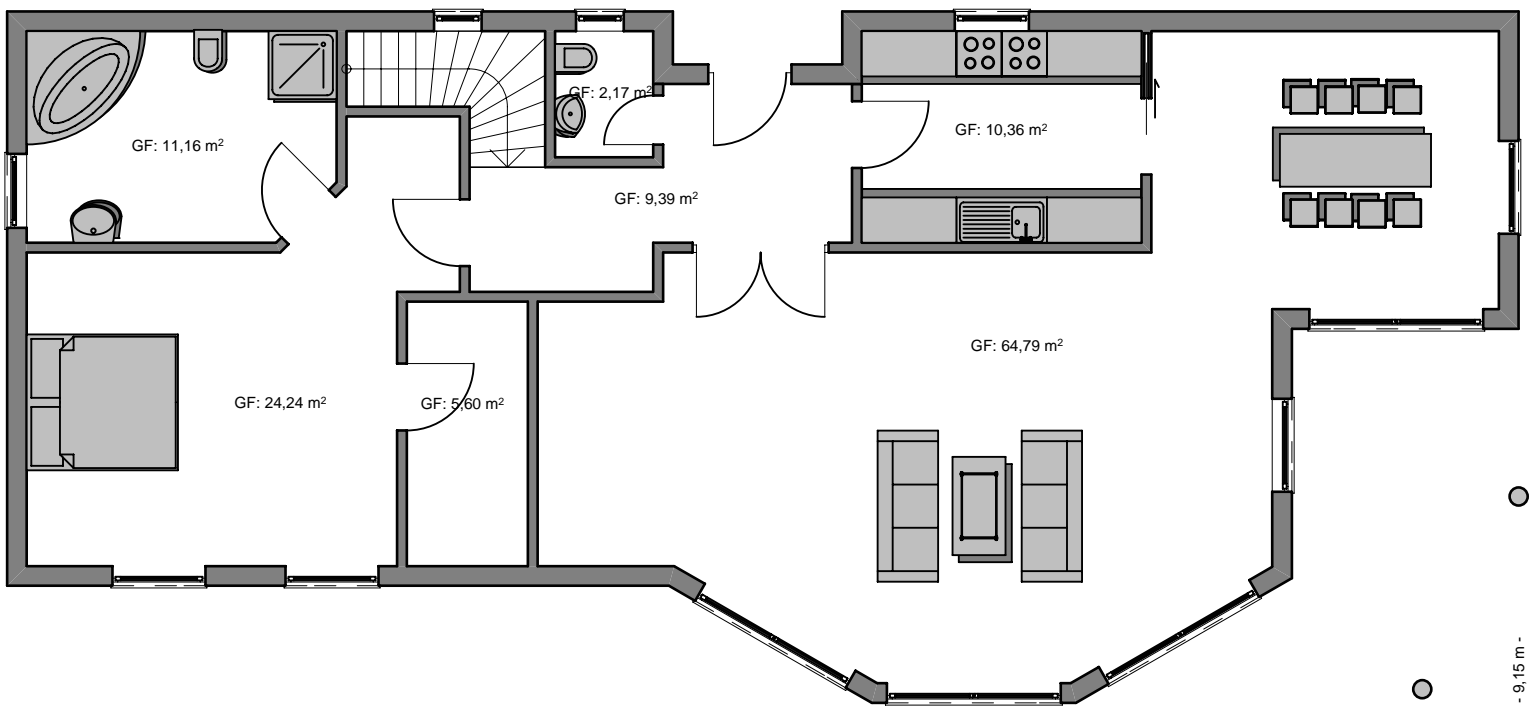

- 20,00 m -

- 9,15 m -

Homestory 472

Hausdaten:

Dachneigung: 12°

Erdgeschoss 127,71 m²

Vom Traum zum Raum